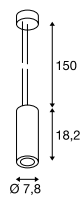

SUPROS 78
PDLED
INSIDE

133121 178

Productspecificaties

220-240 V ~ 50/60 Hz | 250 mA
 Systeemvermogen: 12 W
 Materiaal: aluminium
 Dimbaar: C, L

Maattekening

Aanbevolen accessoires

Lens 20°
 Art. nr. 116302 | 3,30 EUR

Lens 40°
 Art. nr. 116304 | 3,30 EUR

Varianten	Art. nr.	EUR
700 lm 3000 K CRI >80 60°		
■ zwart	133120	150,00
700 lm 3000 K CRI >80 60°		
□ wit	133121	150,00