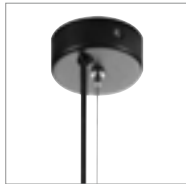

SUPROS 78
PDLED
INSIDE

133121 178

Productspecificaties

220-240 V ~ 50/60 Hz | 250 mA
 Systeemvermogen: 12 W
 Materiaal: aluminium
 Dimbaar: C, L

Maattekening

Aanbevolen accessoires

Lens 20°
 Art. nr. 116302 | 3,30 EUR

Lens 40°
 Art. nr. 116304 | 3,30 EUR

Varianten	Art. nr.	EUR
700 lm 3000 K CRI >80 60°		
■ zwart	133120	150,00
700 lm 3000 K CRI >80 60°		
□ wit	133121	150,00